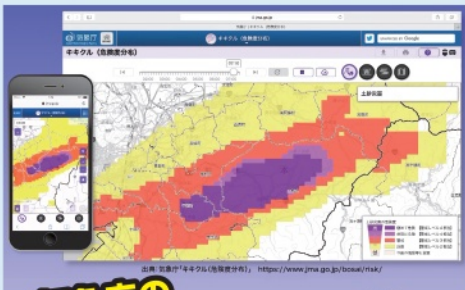

ためらわずに**避難**を!

水害から命を守る 備えと避難行動

気象庁の
「キキクル(危険度分布)」
を紹介!

令和3年5月運用開始
警戒レベル(5段階)に対応!

警戒レベル	出される避難情報等	とるべき行動
警戒レベル 1	早期注意情報 (気象庁)	災害への心構えを高める
警戒レベル 2	大雨・洪水注意報等 (気象庁)	自らの避難行動を確認
警戒レベル 3	高齢者等避難	危険な場所から高齢者等は避難
警戒レベル 4	避難指示	危険な場所から全員避難
警戒レベル 5	緊急安全確保	命の危険 直ちに安全確保!