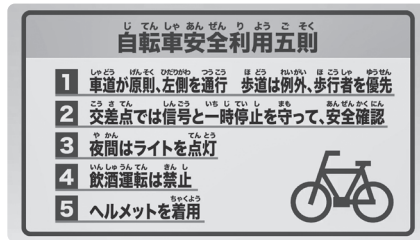

自転車 内容

自転車に乗った小学生が、出会い頭に車と衝突。交差点での安全確認のルールを守らなかったからです。しかし少年は命を落とさずにすみます。ヘルメット着用のルールを守っていたからです。事故を防ぎ、命を守る。交通ルールはそのためにあります。

■自転車の通るところ

- ・自転車は車両ですから、車道を通るのが原則です。車道の左端に沿って通行。右側通行をしてはいけません。
- ・路側帯で通っているのは道路左側の路側帯だけ。路側帯は歩行者優先です。
- ・小学生が運転する自転車は歩道を通行できますが、それは例外です。歩道はあくまで歩行者のためのもの。歩行者優先のルールをしっかり守らなければなりません。

■交差点でのルール

- ・自転車事故が一番多いのが交差点。交差点での安全確認はとても大切なルールです。
- ・信号機のある交差点:どの信号に従えば良いのか/
信号が青でも周囲の安全を確かめて/正しい右折の方法
- ・信号機のない交差点:速度を落として左右を確認/正しい右折の方法
- ・一時停止標識のある交差点:必ず止まって安全を確認

■こんな乗り方は危ない

- ・夜の道では必ずライトをつけましょう。反射材は事故防止にとっても役立ちます。
- ・止まっている車の横を通るときは、かくれた危険を予測しましょう。
- ・スマホを見ながらの運転や、並進、傘さし運転、二人乗り…。これらはルール違反の危険な乗り方です。絶対にしてはいけません。

■ヘルメットをかぶる

- ・自転車事故で亡くなる人の多くは、頭に負ったダメージが致命傷になっています。
- ・自転車に乗るときは必ずヘルメットをかぶりましょう。かぶり方にも気をつけて。
- ・自転車の点検も大切です。

■まとめ

自転車安全利用五則の項目に沿って、この教材で学んだ内容を振り返ります。

●本DVDは、ご購入いただいた官公庁(都道府県市区町村・視聴覚ライブラリー・教育委員会・警察・消防等)や事業所(以下官公庁とあわせて「事業所等」と総称します)において下記の用途に限りご使用になれます。その場合は著作権処理を行うことなく、上映会や研修会等でご使用になれます。