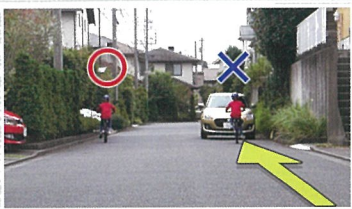

# 小学生の 自転車教室

～交通ルールを学んで 事故にあわない おこさない～

上映時間約17分 [C#0983]

DVD 本体価格 66,000円(税抜)

字幕版付き/チャプター付き

東映株式会社 教育映像部

〒104-8108 東京都中央区銀座3-2-17

<http://www.toei.co.jp/edu/>

## 企画意図

子供たちにとって楽しくて便利な自転車。しかし自転車は軽車両という車の仲間で、決められた交通ルールを必ず守る必要があります。もし守らなければ、思わぬ事故を引き起こす可能性があります。

本作品では、自転車に乗った小学生のユウマ君とレナさんが登場し、2人が考えながら自転車の正しい乗り方を学んでいくことで、視聴者も一緒に理解を深めていける構成になっています。事故にあわない・おこさないための交通ルールを学び、安全に楽しく自転車に乗りましょう。

## 内容

小学生のユウマ君とレナさんが、優しいお姉さんの問いかけと解説を通して、自転車の安全で正しい乗り方を学んでいきます。